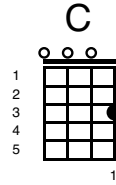

My loyal, royal subject!