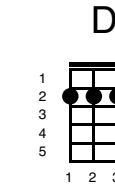

And in the bad times I fear myself