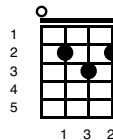

Refrain

Em

D

G

I'm

fal

lin'

C

In all the good times

G

D

Em

D

G

I find my

self longin'

for

change

C

G

D

And in the bad times I fear my

self

Em

D

G

Em

D

G

Verse 2

Em

D

G

Tell me something boy