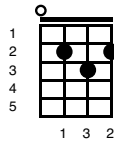

Refrain

Em

D

G

I'm

fal

lin'

C

In all the good times

G

D

Em

D

G

I find my

self longin'

for

change

C

G

D

And in the bad times I fear my

self

Em

D

G

Em

D

G

Verse 2

Em

D

G

Tell me something boy