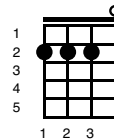

Refrain

Em

D

G

I'm

fal

lin'

C

In all the good times

G

D

Em

D

G

I find my

self longin'

for

change

C

G

D

And in the bad times I fear my

self

Em

D

G

Em

D

G

Verse 2

Em

D

G

Tell me something boy