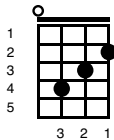

And in the bad times I fear my

self

Em