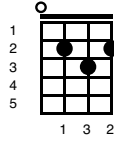

Refrain

Em

D

G

I'm

fal

lin'

C

In all the good times

G

D

Em

D

G

I find my

self longin'

for

change

C

G

D

And in the bad times I fear my

self

Em

D

G

Em

D

G

Verse 2

Em

D

G

Tell me something boy