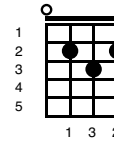

Refrain

Em

D

G

I'm

fal

lin'

C

In all the good times

G

D

Em

D

G

I find my

self longin'

for

change

C

G

D

And in the bad times I fear my

self

Em

D

G

Em

D

G

Verse 2

Em

D

G

Tell me something boy