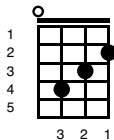

Refrain

Em

D

G

I'm

fal

lin'

C

In all the good times

G

D

Em

D

G

I find my

self longin'

for

change

C

G

D

And in the bad times I fear my

self

Em

D

G

Em

D

G

Verse 2

Em

D

G

Tell me something boy