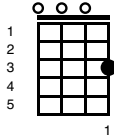

I'm

fal

lin'

C