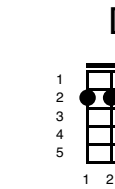

I find myself longing for change