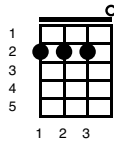

Refrain

Em

D

G

I'm

fal

lin'

C

In all the good times

G

D

Em

D

G

I find my

self longin'

for

change

C

G

D

And in the bad times I fear my

self

Em

D

G

Em

D

G

Verse 2

Em

D

G

Tell me something boy