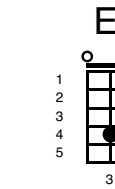

I find myself longing for change