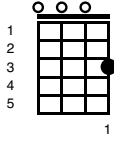

A Star Is Born - Shallow

Key of Em

Intro;

Em 	D 	G 
C 	G 	D 
Em 	D 	G 

Verse 1;

Em 	D 	G 
---	--	--

Tell me somethin' girl

C 	G 	D 
--	--	--

Em

D

G

I find my

self longin'

for

change

C