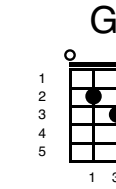

And in the bad times I fear myself