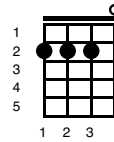

Refrain

Em

D

G

I'm

fal

lin'

C

In all the good times

G

D

Em

D

G

I find my

self longin'

for

change

C

G

D

And in the bad times I fear my

self

Em

D

G

Em

D

G

Verse 2

Em

D

G

Tell me something boy