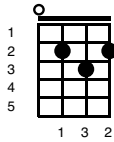

In all the good times

G