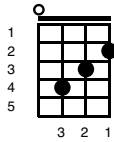

Refrain

Em

D

G

I'm

fal

lin'

C

In all the good times

G

D

Em

D

G

I find my

self longin'

for

change

C

G

D

And in the bad times I fear my

self

Em

D

G

Em

D

G

Verse 2

Em

D

G

Tell me something boy