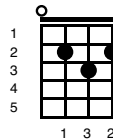

Refrain

Em

D

G

I'm

fal

lin'

C

In all the good times

G

D

Em

D

G

I find my

self longin'

for

change

C

G

D

And in the bad times I fear my

self

Em

D

G

Em

D

G

Verse 2

Em

D

G

Tell me something boy