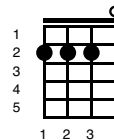

Refrain

Em

D

G

I'm

fal

lin'

C

In all the good times

G

D

Em

D

G

I find my

self longin'

for

change

C

G

D

And in the bad times I fear my

self

Em

D

G

Em

D

G

Verse 2

Em

D

G

Tell me something boy