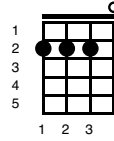

Refrain

Em

D

G

I'm

fal

lin'

C

In all the good times

G

D

Em

D

G

I find my

self longin'

for

change

C

G

D

And in the bad times I fear my

self

Em

D

G

Em

D

G

Verse 2

Em

D

G

Tell me something boy