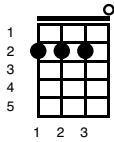

Refrain

Em

D

G

I'm

fal

lin'

C

In all the good times

G

D

Em

D

G

I find my

self longin'

for

change

C

G

D

And in the bad times I fear my

self

Em

D

G

Em

D

G

Verse 2

Em

D

G

Tell me something boy