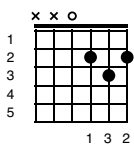

A Star Is Born - Shallow

Key of Em

Intro;

<p>Em</p> <p>3 2</p>	<p>D</p> <p>1 3 2</p>	<p>G</p> <p>2 1 4</p>
<p>C</p> <p>2 1 3 4</p>	<p>G</p> <p>2 1 4</p>	<p>D</p> <p>1 3 2</p>
<p>Em</p> <p>3 2</p>	<p>D</p> <p>1 3 2</p>	<p>G</p> <p>2 1 4</p>

G

Em

D

G

Verse 2

Em

D

G

Am **D**

In the sha-ha-sha-ha-low

G **D** **Em**

We're far from the shallow n ow

(GAGA BUILD UP)

Em **Bm** **D** **A** **Em** **Bm** **D**

oooohhhhh oahhhh hhh, oahhhh hhhhhhh hhhhhhh hhh

Chorus (strum once and hold)