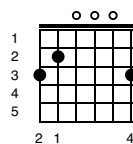

A Star Is Born - Shallow

Key of Em

Intro;

<p>Em</p> <p>3 2</p>	<p>D</p> <p>1 3 2</p>	<p>G</p> <p>2 1 4</p>
<p>C</p> <p>2 1 3 4</p>	<p>G</p> <p>2 1 4</p>	<p>D</p> <p>1 3 2</p>
<p>Em</p> <p>3 2</p>	<p>D</p> <p>1 3 2</p>	<p>G</p> <p>2 1 4</p>

G

Em

D

G

Verse 2

Em

D

G

Am **D**

In the sha-ha-sha-ha-low

G **D** **Em**

We're far from the shallow n ow

(GAGA BUILD UP)

Em **Bm** **D** **A** **Em** **Bm** **D**

oooohhhhh oahhhh hhh, oahhhh hhhhhhh hhhhhhh hhh

Chorus (strum once and hold)