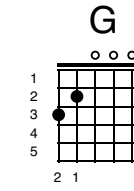

Or do you need more