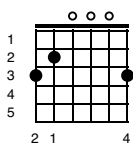

A Star Is Born - Shallow

Key of Em

Intro;

<p>Em</p> <p>3 2</p>	<p>D</p> <p>1 3 2</p>	<p>G</p> <p>2 1 4</p>
<p>C</p> <p>2 1 3 4</p>	<p>G</p> <p>2 1 4</p>	<p>D</p> <p>1 3 2</p>
<p>Em</p> <p>3 2</p>	<p>D</p> <p>1 3 2</p>	<p>G</p> <p>2 1 4</p>

G

Em

D

G

Verse 2

Em

D

G

Am **D**

In the sha-ha-sha-ha-low

G **D** **Em**

We're far from the shallow n ow

(GAGA BUILD UP)

Em **Bm** **D** **A** **Em** **Bm** **D**

oooohhhhh oahhhh hhh, oahhhh hhhhhhh hhhhhhh hhh

Chorus (strum once and hold)