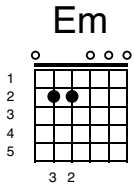

Or do you need more