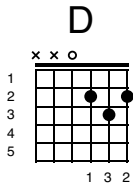

Or do you need more