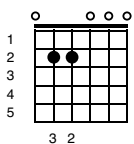

A Star Is Born - Shallow

Key of Em

Intro;

<p>Em</p> <p>3 2</p>	<p>D</p> <p>1 3 2</p>	<p>G</p> <p>2 1 4</p>
<p>C</p> <p>2 1 3 4</p>	<p>G</p> <p>2 1 4</p>	<p>D</p> <p>1 3 2</p>
<p>Em</p> <p>3 2</p>	<p>D</p> <p>1 3 2</p>	<p>G</p> <p>2 1 4</p>

G

Em

D

G

Verse 2

Em

D

G

Am **D**

In the sha-ha-sha-ha-low

G **D** **Em**

We're far from the shallow n ow

(GAGA BUILD UP)

Em **Bm** **D** **A** **Em** **Bm** **D**

oooohhhhh oahhhh hhh, oahhhh hhhhhhh hhhhhhh hhh

Chorus (strum once and hold)