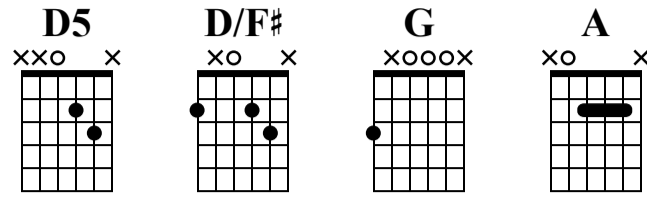

Thinking Out Loud

Standard tuning
 ♩ = 120

D5 **D/F#**

s. guit.

H

let ring ----- 4

TAB

T	3		X	3	(3)		X
A	0	2	X	2	(2)		X
B	0		X	0	(0)		X
				2	(2)	2	

G **A**

H P

H P

TAB

T	0	X	2	(2)			
A	0	X	2	(2)			
B	0	X	2	(2)			
	3		0	(0)	0	2	4

5

TAB

T							
A							
B							