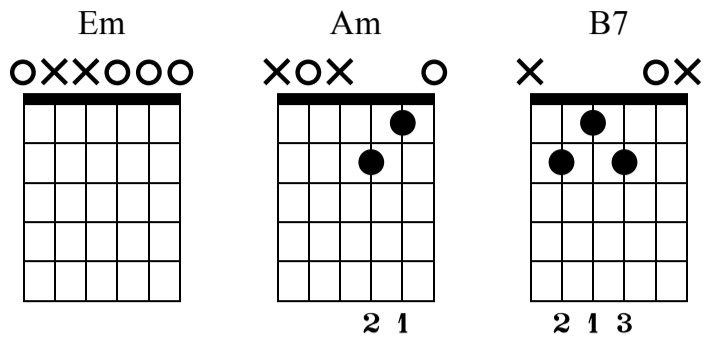

Romanza in 3 chords

Standard tuning
♩ = 120

Em: OXXOOO
Am: XOX O

1 2 3

mf

N-Gt

TAB

0 0 0 0 0 0 | 0 0 0 0 0 0 | 2 1 0 1 2 0

Am: XOX O
B7: X OX

4 5 6

TAB

2 1 0 1 2 | 2 1 2 0 2 1 | 2 1 2 0 2 1

1.

Em: OXXOOO

7 8 9

TAB