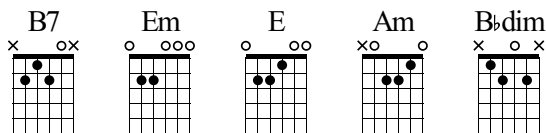

Thunderstruck Tango - Guitar

Standard tuning

n.gu...

1 **B7** 2 **4x Em** 3 **4x B7** 4 **4x Em** 4x

5 **E** 6 **4x Am** 7 **4x Bbdim** 8 **4x B7**

9 **B7** 10 **4x Em** 11 **4x B7** 12 **4x B7** 4x

13 **Em** 14 **4x E** 15 **4x Am** 16 **4x Em**